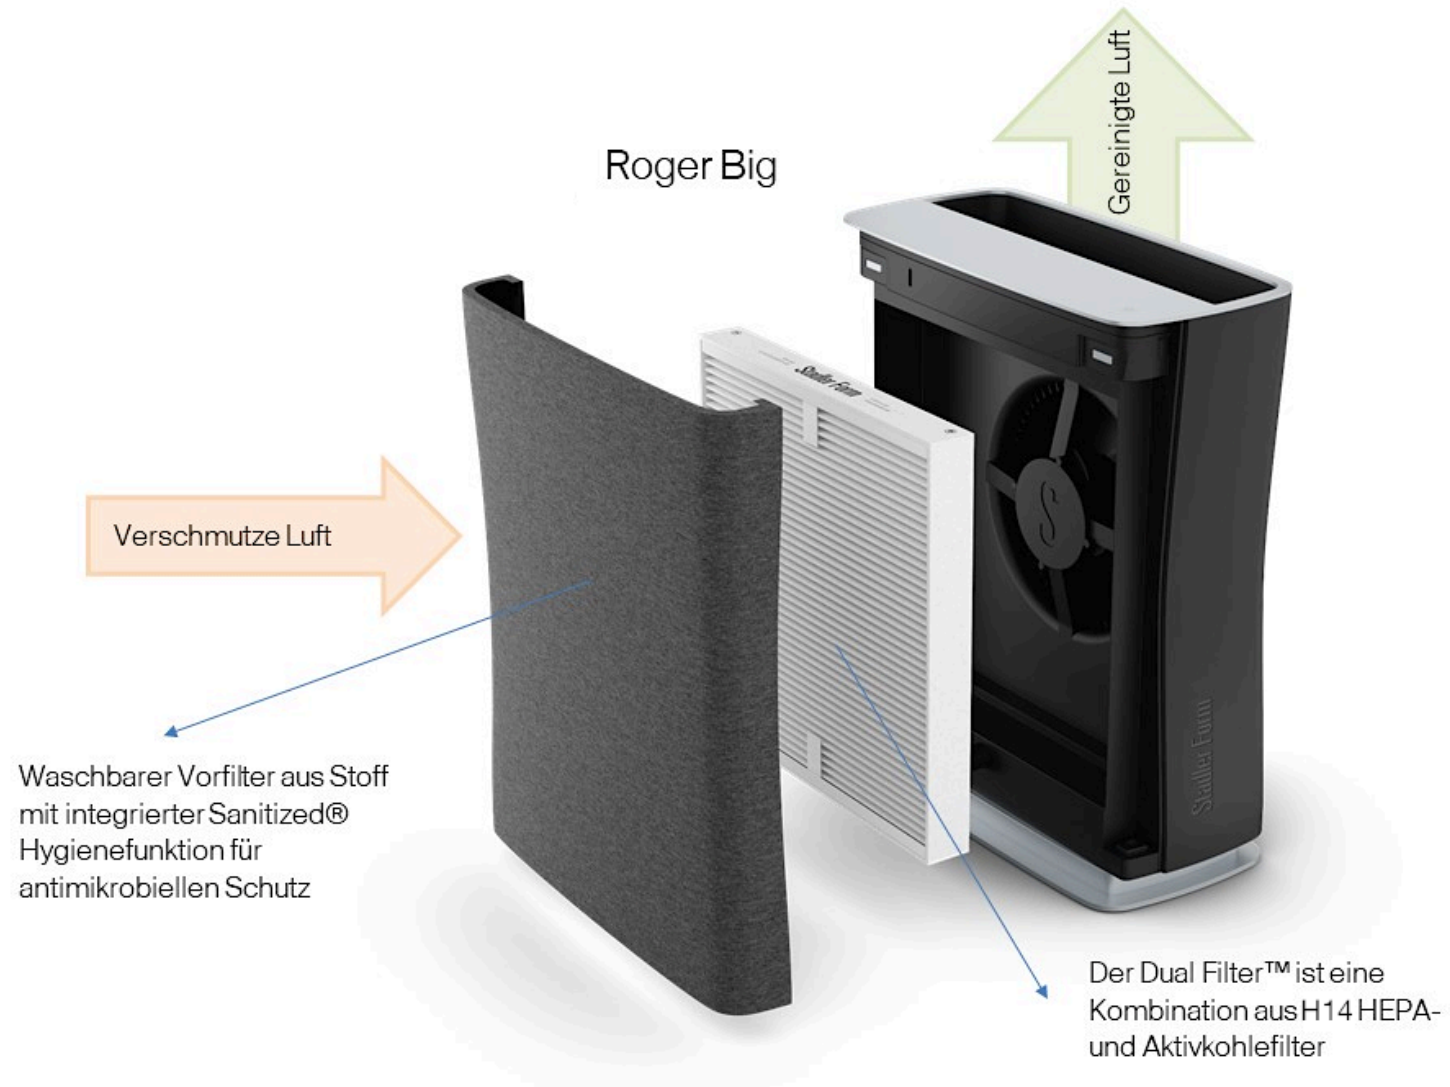

Aufbau + Funktion